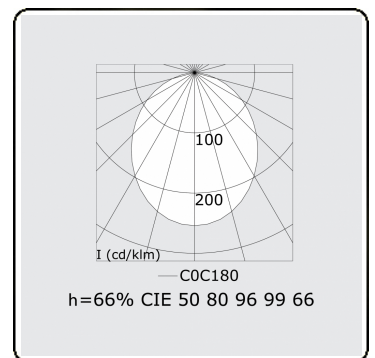

Photometric details

UGR	>19
CIE Fluxcode	50 80 96 99 66

Dimensions

A	1130 mm
---	---------

Remarks

Wall

ENERG

Verrijgbaar op aanvraag.