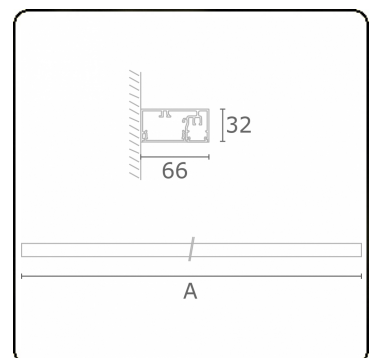

Lichttechnische Daten

UGR	>19
CIE Fluxcode	50 80 96 99 66

Abmessungen

A	1130 mm
---	---------

Bemerkungen

Wand

ENERGY

Verrijgbaar op aanvraag.