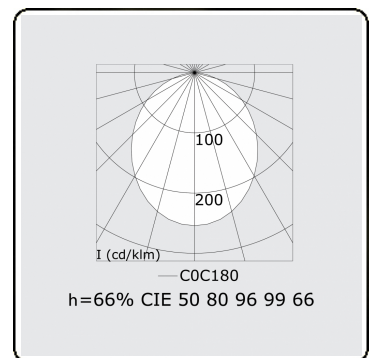

Lichttechnische gegevens

UGR	>19
CIE Fluxcode	50 80 96 99 66

Afmetingen

A	1410 mm
---	---------

Opmerkingen

Wandarmatuur - Direct - 100mA - satiné - RAL

ENERGY

Verrijgbaar op aanvraag.
Disponible sur demande.
Available on request.
Auf Anfrage.