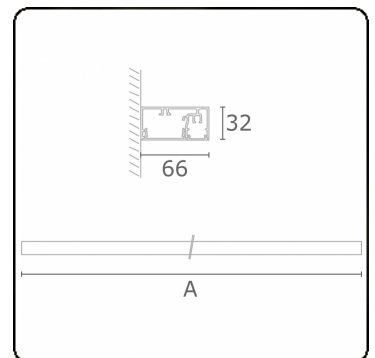

Lichttechnische gegevens

UGR	>19
CIE Fluxcode	50 80 96 99 66

Afmetingen

A	1410 mm
---	---------

Opmerkingen

Wandarmatuur - Direct - 100mA - satiné - RAL

ENERGY

Verrijgbaar op aanvraag.
Disponible sur demande.
Available on request.
Auf Anfrage.