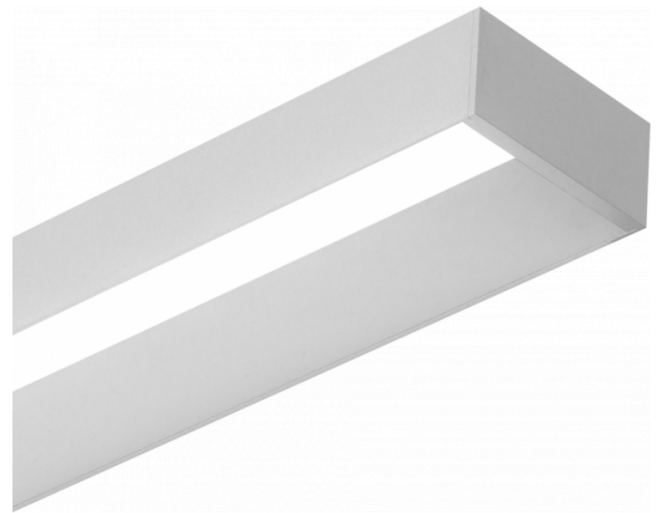

Offside Direct - satiné - 100mA - RAL
06.47000253-9999

Armatuurgegevens

Montage	Wand Opbouw
Lichtuittreding	Direct
Afscherming	satiné plexi
Beschermingsgraad	IP 20
Behuizing	Aluminium
Afwerking	RAL kleur naar keuze
Keurmerken	CE, ISO 9001

Lichttechnische gegevens

UGR	>19
CIE Fluxcode	50 80 96 99 66

Afmetingen

A	1410 mm
---	---------

Opmerkingen

Wandarmatuur - Direct - 100mA - satiné - RAL

ENERGY

Verrijgbaar op aanvraag.
Disponible sur demande.
Available on request.
Auf Anfrage.