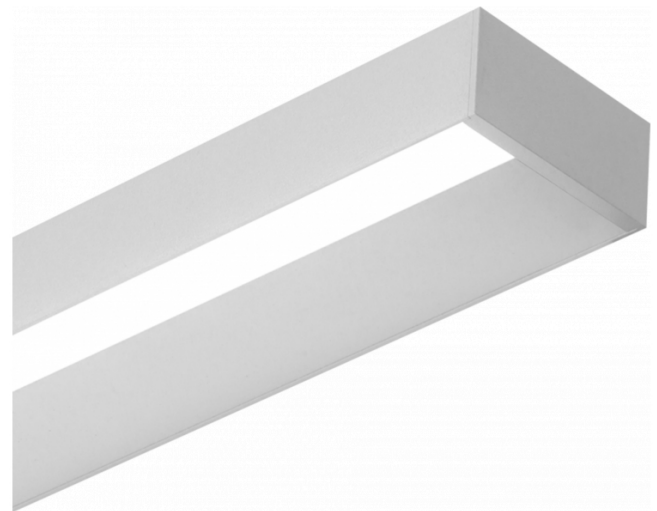

Offside Direkt - satiniert - 100mA - RAL
06.47000253-9999

Leuchtendaten

Montage	Wand
Lichtaustritt	Direkt
Leuchten Abdeckung	satinierte Abdeckung
Schutzgrad	IP 20
Gehäuse	Aluminium
Verarbeitung	RAL Farbe nach Wahl
Prüfzeichen	CE, ISO 9001

Lichttechnische Daten

UGR	>19
CIE Fluxcode	50 80 96 99 66

Abmessungen

A	1410 mm
---	---------

Bemerkungen

Wand

ENERGY

Verrijgbaar op aanvraag.