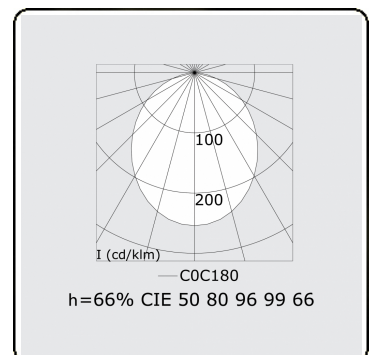

Offside Direkt - satiniert - 100mA - RAL
06.47000253-9999

Leuchtendaten

Montage	Wand
Lichtaustritt	Direkt
Leuchten Abdeckung	satinierte Abdeckung
Schutzgrad	IP 20
Gehäuse	Aluminium
Verarbeitung	RAL Farbe nach Wahl
Prüfzeichen	CE, ISO 9001

Lichttechnische Daten

UGR	>19
CIE Fluxcode	50 80 96 99 66

Abmessungen

A	1410 mm
---	---------

Bemerkungen

Wand

ENERGY

Verrijgbaar op aanvraag.