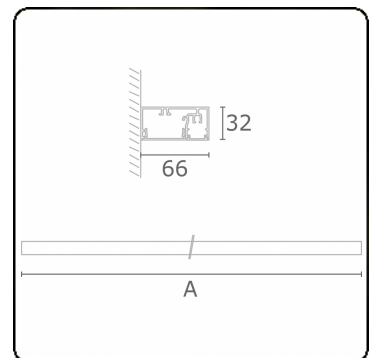

Lichttechnische Daten

UGR	>19
CIE Fluxcode	50 80 96 99 66

Abmessungen

A	1410 mm
---	---------

Bemerkungen

Wand

ENERGY

Verrijgbaar op aanvraag.