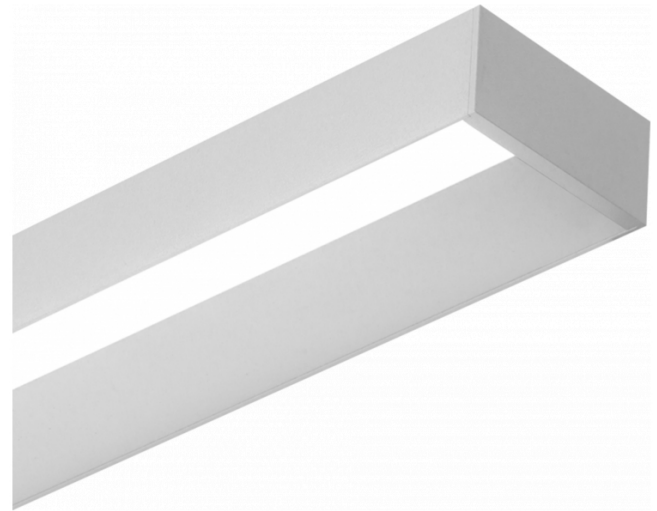

Offside Direct - satiné - 100mA - RAL  
06.47000254-9999

**Armatuurgegevens**

Montage	Wand Opbouw
Lichtuittreding	Direct
Afscherming	satiné plexi
Beschermingsgraad	IP 20
Behuizing	Aluminium
Afwerking	RAL kleur naar keuze
Keurmerken	CE, ISO 9001

**Lichttechnische gegevens**

UGR	>19
CIE Fluxcode	50 80 96 99 66

**Afmetingen**

A	1410 mm
---	---------

**Opmerkingen**

Wandarmatuur - Direct - 100mA - satiné - RAL

**ENERGY**

Verrijgbaar op aanvraag.