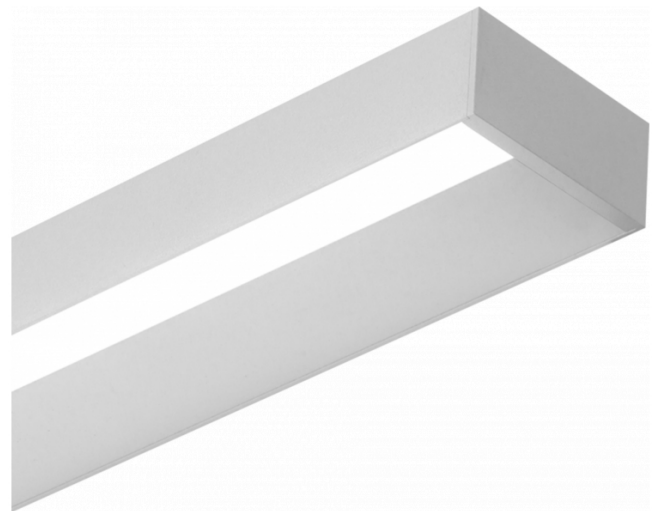

Offside Direct - satiné - 100mA - RAL  
06.47000254-9999

**Armatuurgegevens**

Montage	Wand Opbouw
Lichtuittreding	Direct
Afscherming	satiné plexi
Beschermingsgraad	IP 20
Behuizing	Aluminium
Afwerking	RAL kleur naar keuze
Keurmerken	CE, ISO 9001

**Lichttechnische gegevens**

UGR	>19
CIE Fluxcode	50 80 96 99 66

**Afmetingen**

A	1410 mm
---	---------

**Opmerkingen**

Wandarmatuur - Direct - 100mA - satiné - RAL

**ENERGY**

Verrijgbaar op aanvraag.