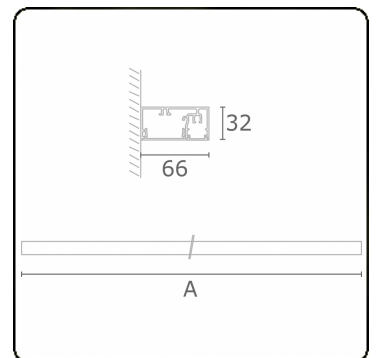

**Photometric details**

UGR	>19
CIE Fluxcode	50 80 96 99 66

**Dimensions**

A	1410 mm
---	---------

**Remarks**

Wall

**ENERGY**

Verrijgbaar op aanvraag.