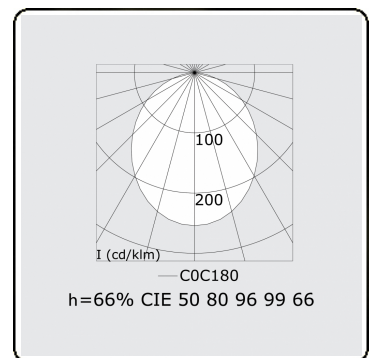

Lichttechnische gegevens

UGR	>19
CIE Fluxcode	50 80 96 99 66

Afmetingen

A	1130 mm
---	---------

Opmerkingen

Wandarmatuur - Direct - 100mA - satiné - RAL

ENERGY

Verrijgbaar op aanvraag.