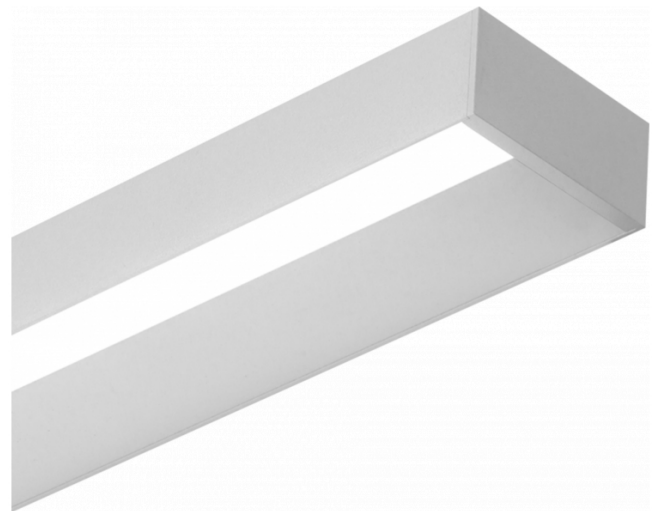

Offside Direct - satiné - 100mA - RAL  
06.47004243-9999

**Armatuurgegevens**

Montage	Wand Opbouw
Lichtuittreding	Direct
Afscherming	satiné plexi
Beschermingsgraad	IP 20
Behuizing	Aluminium
Afwerking	RAL kleur naar keuze
Keurmerken	CE, ISO 9001

**Lichttechnische gegevens**

UGR	>19
CIE Fluxcode	50 80 96 99 66

**Afmetingen**

A	1130 mm
---	---------

**Opmerkingen**

Wandarmatuur - Direct - 100mA - satiné - RAL

**ENERGY**

Verrijgbaar op aanvraag.