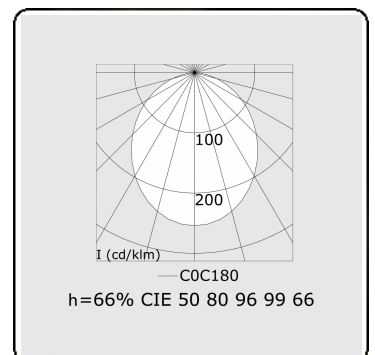

**Lichttechnische gegevens**

UGR	>19
CIE Fluxcode	50 80 96 99 66

**Afmetingen**

A	1130 mm
---	---------

**Opmerkingen**

Wandarmatuur - Direct - 100mA - satiné - RAL

**ENERGY**

Verrijgbaar op aanvraag.