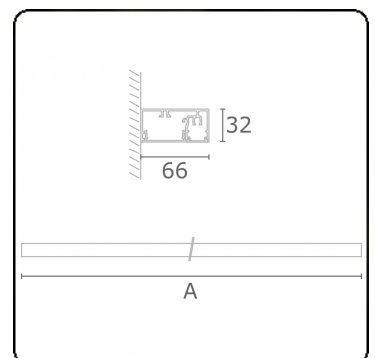

**Lichttechnische gegevens**

UGR	>19
CIE Fluxcode	50 80 96 99 66

**Afmetingen**

A	1130 mm
---	---------

**Opmerkingen**

Wandarmatuur - Direct - 100mA - satiné - RAL

**ENERGY**

Verrijgbaar op aanvraag.