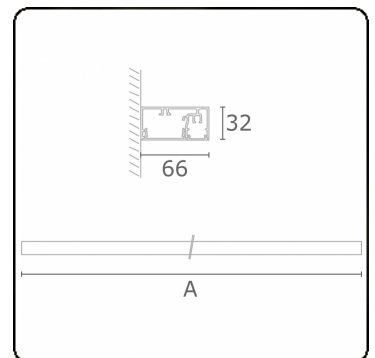

Lichttechnische gegevens

UGR	>19
CIE Fluxcode	50 80 96 99 66

Afmetingen

A	1130 mm
---	---------

Opmerkingen

Wandarmatuur - Direct - 100mA - satiné - RAL

ENERGY

Verrijgbaar op aanvraag.