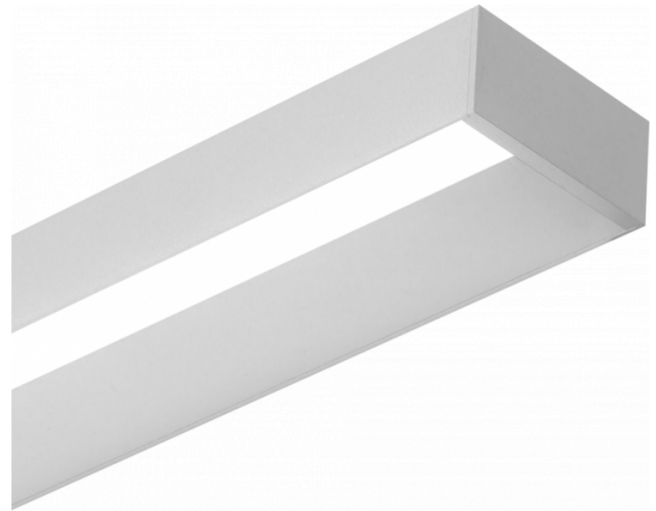

Offside Direct - satiné - 100mA - RAL
06.47004243-9999

Armatuurgegevens

Montage	Wand Opbouw
Lichtuittreding	Direct
Afscherming	satiné plexi
Beschermingsgraad	IP 20
Behuizing	Aluminium
Afwerking	RAL kleur naar keuze
Keurmerken	CE, ISO 9001

Lichttechnische gegevens

UGR	>19
CIE Fluxcode	50 80 96 99 66

Afmetingen

A	1130 mm
---	---------

Opmerkingen

Wandarmatuur - Direct - 100mA - satiné - RAL

ENERGY

Verrijgbaar op aanvraag.