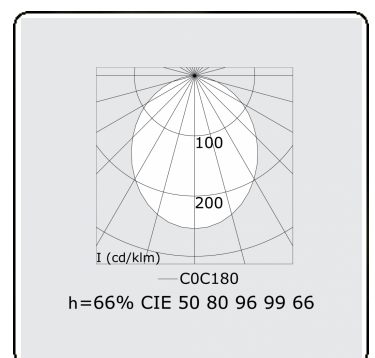

Photometric details

UGR	>19
CIE Fluxcode	50 80 96 99 66

Dimensions

A	1130 mm
---	---------

Remarks

Wall

ENERGY

Verrijgbaar op aanvraag.