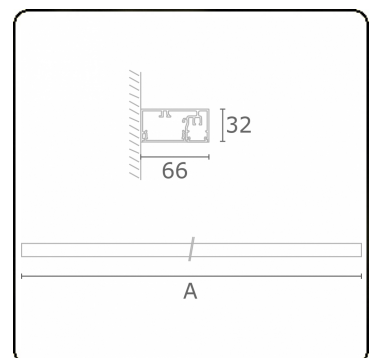

Photometric details

UGR	>19
CIE Fluxcode	50 80 96 99 66

Dimensions

A	1130 mm
---	---------

Remarks

Wall

ENERGY

Verrijgbaar op aanvraag.