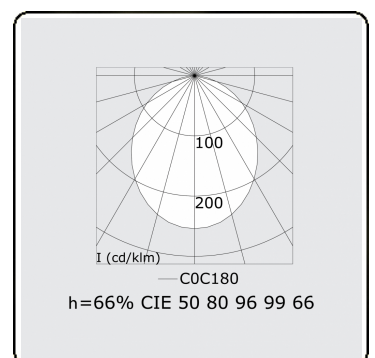

Lichttechnische gegevens

UGR	>19
CIE Fluxcode	50 80 96 99 66

Afmetingen

A	1130 mm
---	---------

Opmerkingen

Wandarmatuur - Direct - 100mA - satiné - RAL

ENERGY

Verrijgbaar op aanvraag.