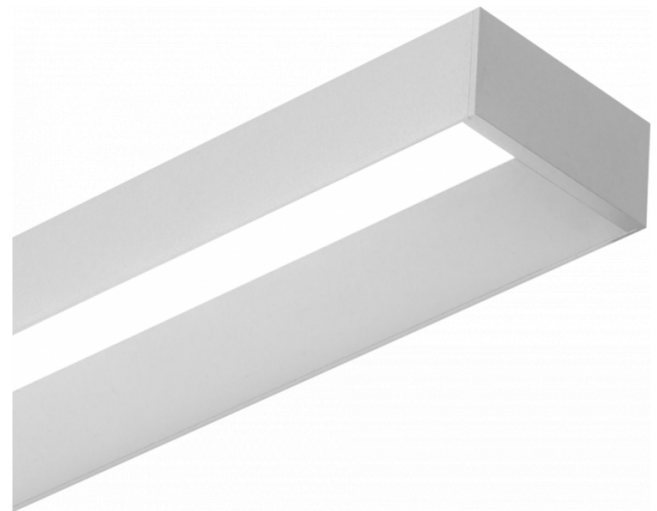

Offside Direct - satiné - 100mA - RAL
06.47004244-9999

Armatuurgegevens

Montage	Wand Opbouw
Lichtuittreding	Direct
Afscherming	satiné plexi
Beschermingsgraad	IP 20
Behuizing	Aluminium
Afwerking	RAL kleur naar keuze
Keurmerken	CE, ISO 9001

Lichttechnische gegevens

UGR	>19
CIE Fluxcode	50 80 96 99 66

Afmetingen

A	1130 mm
---	---------

Opmerkingen

Wandarmatuur - Direct - 100mA - satiné - RAL

ENERGY

Verrijgbaar op aanvraag.