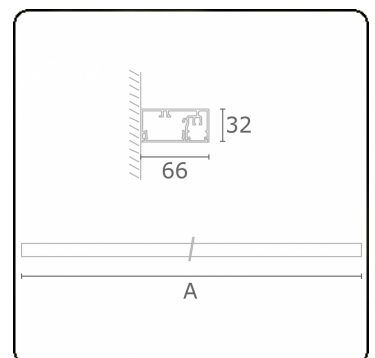

Lichttechnische gegevens

UGR	>19
CIE Fluxcode	50 80 96 99 66

Afmetingen

A	1130 mm
---	---------

Opmerkingen

Wandarmatuur - Direct - 100mA - satiné - RAL

ENERGY

Verrijgbaar op aanvraag.