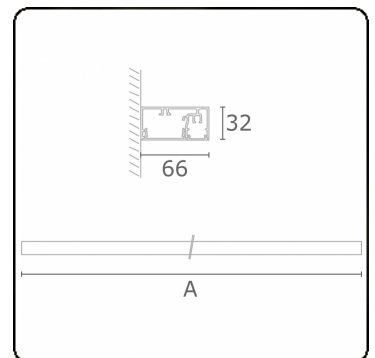

Photometric details

UGR	>19
CIE Fluxcode	50 80 96 99 66

Dimensions

A	1130 mm
---	---------

Remarks

Wall

ENERGY

Verrijgbaar op aanvraag.