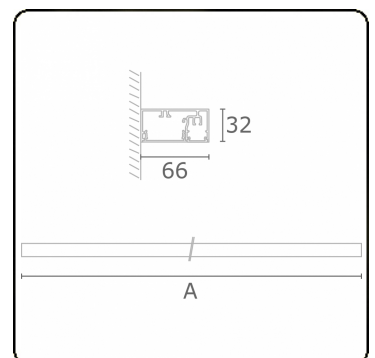

**Photometric details**

UGR	>19
CIE Fluxcode	50 80 96 99 66

**Dimensions**

A	1130 mm
---	---------

**Remarks**

Wall

**ENERGY**

Verrijgbaar op aanvraag.