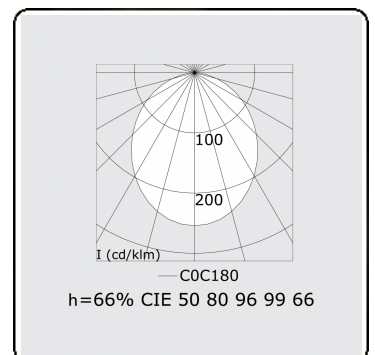

**Photometric details**

UGR	>19
CIE Fluxcode	50 80 96 99 66

**Dimensions**

A	1130 mm
---	---------

**Remarks**

Wall

**ENERGY**

Verrijgbaar op aanvraag.