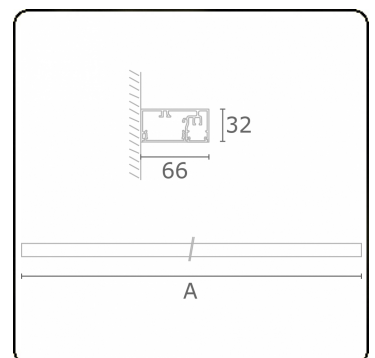

**Lichttechnische gegevens**

UGR	>19
CIE Fluxcode	50 80 96 99 66

**Afmetingen**

A	1410 mm
---	---------

**Opmerkingen**

Wandarmatuur - Direct - 100mA - satiné - RAL

**ENERGY**

Verrijgbaar op aanvraag.