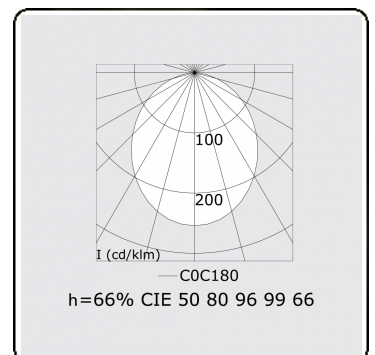

**Lichttechnische gegevens**

UGR	>19
CIE Fluxcode	50 80 96 99 66

**Afmetingen**

A	1410 mm
---	---------

**Opmerkingen**

Wandarmatuur - Direct - 100mA - satiné - RAL

**ENERGY**

Verrijgbaar op aanvraag.