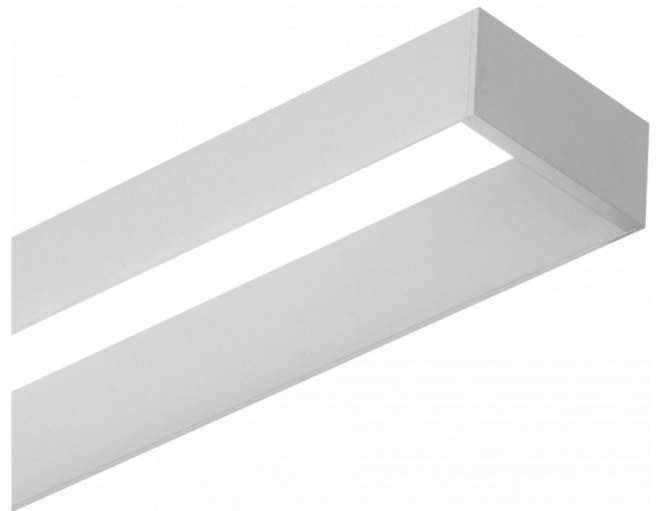

Offside Direct - satiné - 100mA - RAL  
06.47004254-9999

**Armatuurgegevens**

Montage	Wand Opbouw
Lichtuittreding	Direct
Afscherming	satiné plexi
Beschermingsgraad	IP 20
Behuizing	Aluminium
Afwerking	RAL kleur naar keuze
Keurmerken	CE, ISO 9001

**Lichttechnische gegevens**

UGR	>19
CIE Fluxcode	50 80 96 99 66

**Afmetingen**

A	1410 mm
---	---------

**Opmerkingen**

Wandarmatuur - Direct - 100mA - satiné - RAL

**ENERGY**

Verrijgbaar op aanvraag.