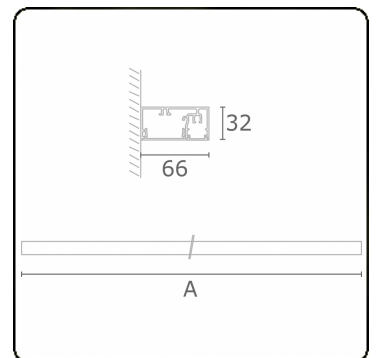

Photometric details

UGR	>19
CIE Fluxcode	50 80 96 99 66

Dimensions

A	1410 mm
---	---------

Remarks

Wall

ENERGY

Verrijgbaar op aanvraag.