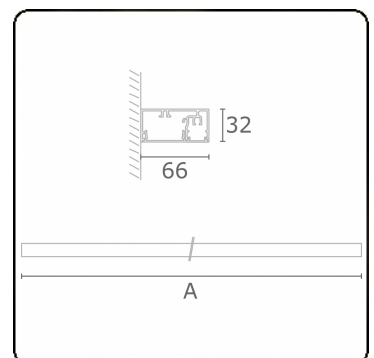

**Lichttechnische Daten**

UGR	>19
CIE Fluxcode	50 80 96 99 66

**Abmessungen**

A	570 mm
---	--------

**Bemerkungen**

Wand

**ENERGY**

Verrijgbaar op aanvraag.