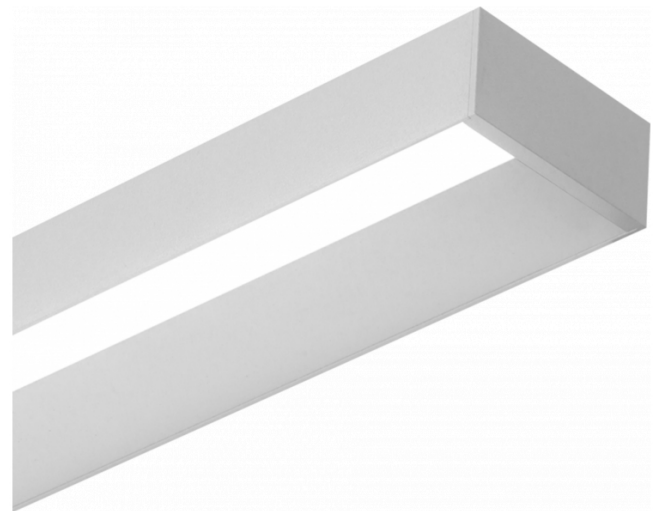

Offside Direkt - satiniert - 100mA - RAL
06.47000223-9999

Leuchtendaten

Montage	Wand
Lichtaustritt	Direkt
Leuchten Abdeckung	satinierte Abdeckung
Schutzgrad	IP 20
Gehäuse	Aluminium
Verarbeitung	RAL Farbe nach Wahl
Prüfzeichen	CE, ISO 9001

Lichttechnische Daten

UGR	>19
CIE Fluxcode	50 80 96 99 66

Abmessungen

A	570 mm
---	--------

Bemerkungen

Wand

ENERGY

Verrijgbaar op aanvraag.