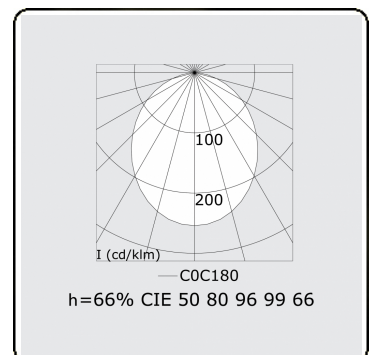

Lichttechnische Daten

UGR	>19
CIE Fluxcode	50 80 96 99 66

Abmessungen

A	570 mm
---	--------

Bemerkungen

Wand

ENERGY

Verrijgbaar op aanvraag.