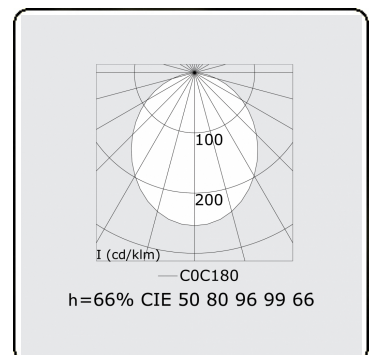

**Lichttechnische Daten**

UGR	>19
CIE Fluxcode	50 80 96 99 66

**Abmessungen**

A	570 mm
---	--------

**Bemerkungen**

Wand

**ENERGY**

Verrijgbaar op aanvraag.