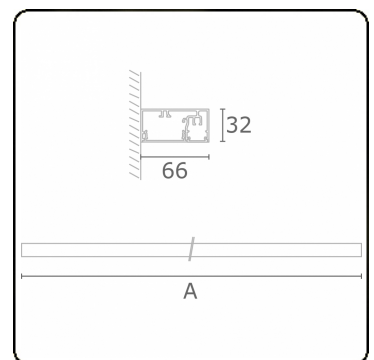

Lichttechnische Daten

UGR	>19
CIE Fluxcode	50 80 96 99 66

Abmessungen

A	570 mm
---	--------

Bemerkungen

Wand

ENERGY

Verrijgbaar op aanvraag.