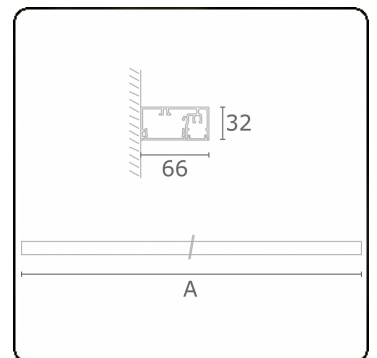

Photometric details

UGR	>19
CIE Fluxcode	50 80 96 99 66

Dimensions

A	850 mm
---	--------

Remarks

Wall

ENERGY

Verrijgbaar op aanvraag.