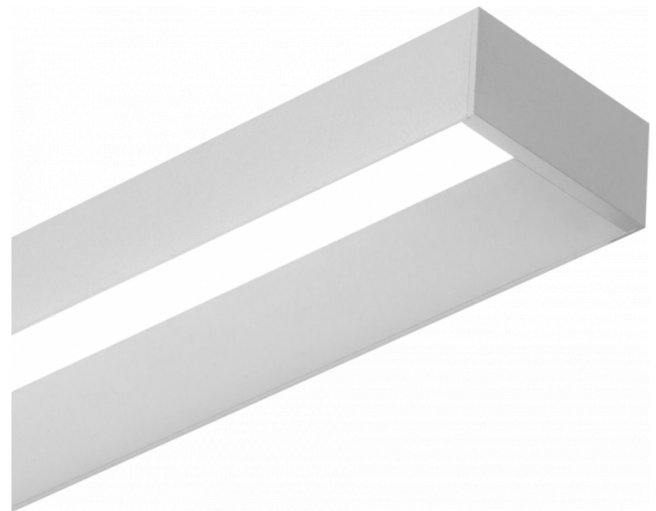

Offside Direkt - satiniert - 100mA - RAL  
06.47000233-9999

**Leuchtendaten**

Montage	Wand
Lichtaustritt	Direkt
Leuchten Abdeckung	satinierte Abdeckung
Schutzgrad	IP 20
Gehäuse	Aluminium
Verarbeitung	RAL Farbe nach Wahl
Prüfzeichen	CE, ISO 9001

**Lichttechnische Daten**

UGR	>19
CIE Fluxcode	50 80 96 99 66

**Abmessungen**

A	850 mm
---	--------

**Bemerkungen**

Wand

**ENERGY**

Verrijgbaar op aanvraag.  
Disponible sur demande.  
Available on request.  
Auf Anfrage.