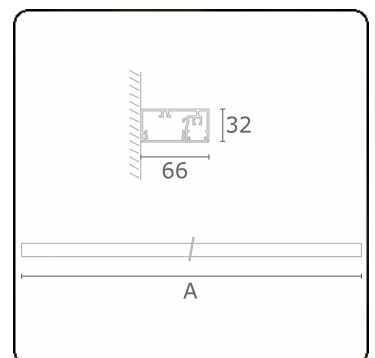

**Lichttechnische Daten**

UGR	>19
CIE Fluxcode	50 80 96 99 66

**Abmessungen**

A	850 mm
---	--------

**Bemerkungen**

Wand

**ENERGY**

Verrijgbaar op aanvraag.  
Disponible sur demande.  
Available on request.  
Auf Anfrage.