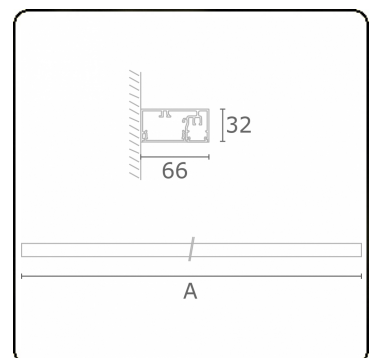

Lichttechnische Daten

UGR	>19
CIE Fluxcode	50 80 96 99 66

Abmessungen

A	850 mm
---	--------

Bemerkungen

Wand

ENERGY

Verrijgbaar op aanvraag.