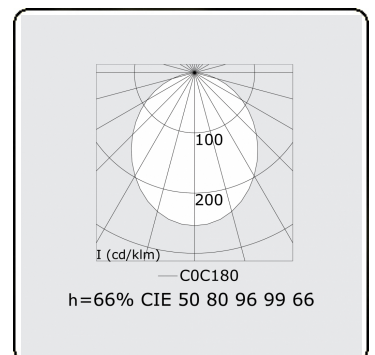

**Lichttechnische Daten**

UGR	>19
CIE Fluxcode	50 80 96 99 66

**Abmessungen**

A	850 mm
---	--------

**Bemerkungen**

Wand

**ENERGY**

Verrijgbaar op aanvraag.  
Disponible sur demande.  
Available on request.  
Auf Anfrage.