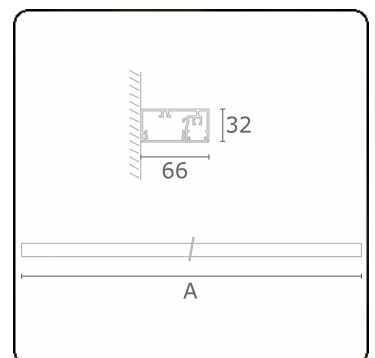

Lichttechnische gegevens

UGR	>19
CIE Fluxcode	50 80 96 99 66

Afmetingen

A	570 mm
---	--------

Opmerkingen

Wandarmatuur - Direct - 100mA - satiné - RAL

ENERGY

Verrijgbaar op aanvraag.