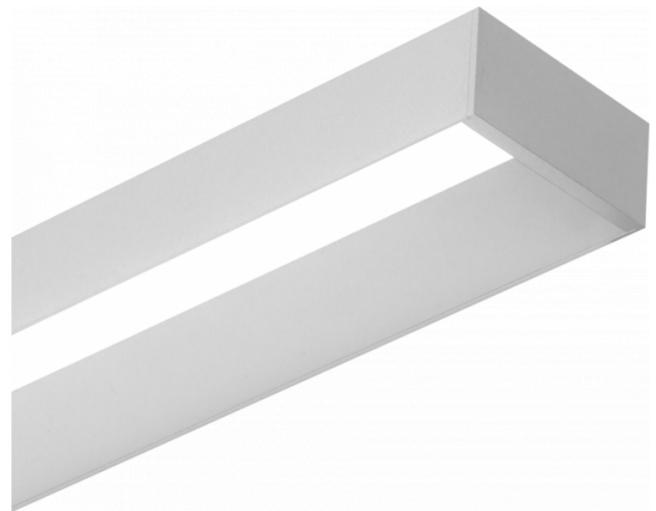

Offside Direct - satiné - 100mA - RAL
06.47004223-9999

Armatuurgegevens

Montage	Wand Opbouw
Lichtuittreding	Direct
Afscherming	satiné plexi
Beschermingsgraad	IP 20
Behuizing	Aluminium
Afwerking	RAL kleur naar keuze
Keurmerken	CE, ISO 9001

Lichttechnische gegevens

UGR	>19
CIE Fluxcode	50 80 96 99 66

Afmetingen

A	570 mm
---	--------

Opmerkingen

Wandarmatuur - Direct - 100mA - satiné - RAL

ENERGY

Verrijgbaar op aanvraag.