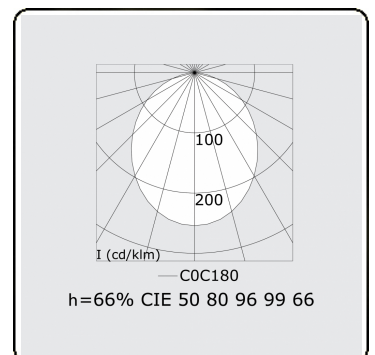

Offside Direct - satiné - 100mA - RAL
06.47004223-9999

Armatuurgegevens

Montage	Wand Opbouw
Lichtuittreding	Direct
Afscherming	satiné plexi
Beschermingsgraad	IP 20
Behuizing	Aluminium
Afwerking	RAL kleur naar keuze
Keurmerken	CE, ISO 9001

Lichttechnische gegevens

UGR	>19
CIE Fluxcode	50 80 96 99 66

Afmetingen

A	570 mm
---	--------

Opmerkingen

Wandarmatuur - Direct - 100mA - satiné - RAL

ENERGY

Verrijgbaar op aanvraag.