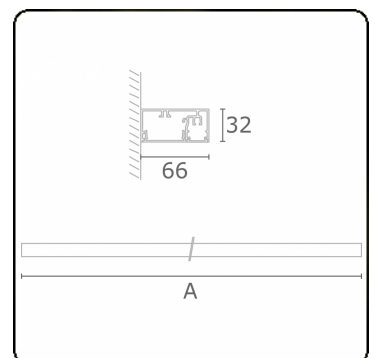

**Lichttechnische Daten**

UGR	>19
CIE Fluxcode	50 80 96 99 66

**Abmessungen**

A	570 mm
---	--------

**Bemerkungen**

Wand

**ENERGY**

Verrijgbaar op aanvraag.