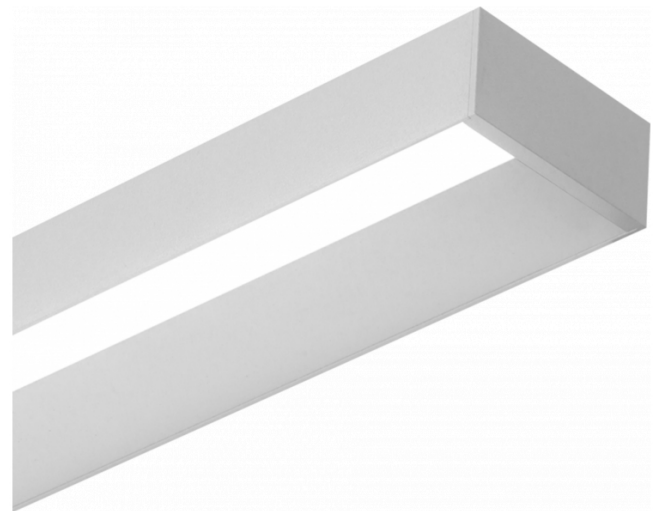

Offside Direkt - satiniert - 100mA - RAL  
06.47004223-9999

**Leuchtendaten**

Montage	Wand
Lichtaustritt	Direkt
Leuchten Abdeckung	satinierte Abdeckung
Schutzgrad	IP 20
Gehäuse	Aluminium
Verarbeitung	RAL Farbe nach Wahl
Prüfzeichen	CE, ISO 9001

**Lichttechnische Daten**

UGR	>19
CIE Fluxcode	50 80 96 99 66

**Abmessungen**

A	570 mm
---	--------

**Bemerkungen**

Wand

**ENERGY**

Verrijgbaar op aanvraag.