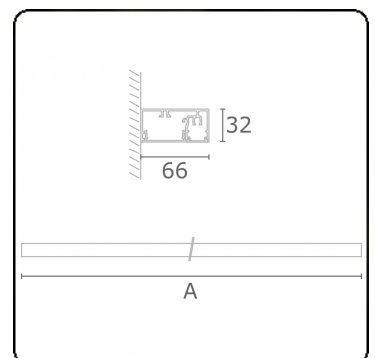

Lichttechnische gegevens

UGR	>19
CIE Fluxcode	50 80 96 99 66

Afmetingen

A	850 mm
---	--------

Opmerkingen

Wandarmatuur - Direct - 100mA - satiné - RAL

ENERGY

Verkrijgbaar op aanvraag.