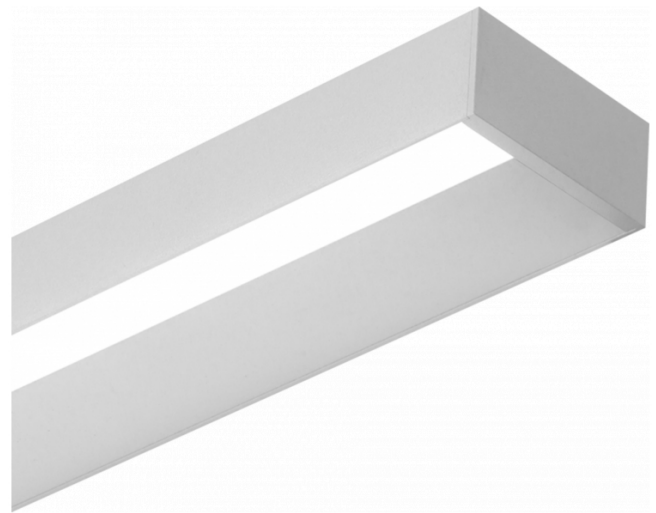

Offside Direct - satiné - 100mA - RAL
06.47004233-9999

Armatuurgegevens

Montage	Wand Opbouw
Lichtuittreding	Direct
Afscherming	satiné plexi
Beschermingsgraad	IP 20
Behuizing	Aluminium
Afwerking	RAL kleur naar keuze
Keurmerken	CE, ISO 9001

Lichttechnische gegevens

UGR	>19
CIE Fluxcode	50 80 96 99 66

Afmetingen

A	850 mm
---	--------

Opmerkingen

Wandarmatuur - Direct - 100mA - satiné - RAL

ENERGY

Verkrijgbaar op aanvraag.