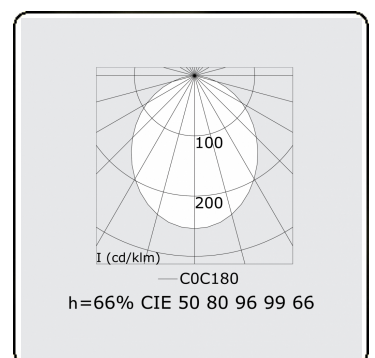

Lichttechnische gegevens

UGR	>19
CIE Fluxcode	50 80 96 99 66

Afmetingen

A	850 mm
---	--------

Opmerkingen

Wandarmatuur - Direct - 100mA - satiné - RAL

ENERGY

Verkrijgbaar op aanvraag.