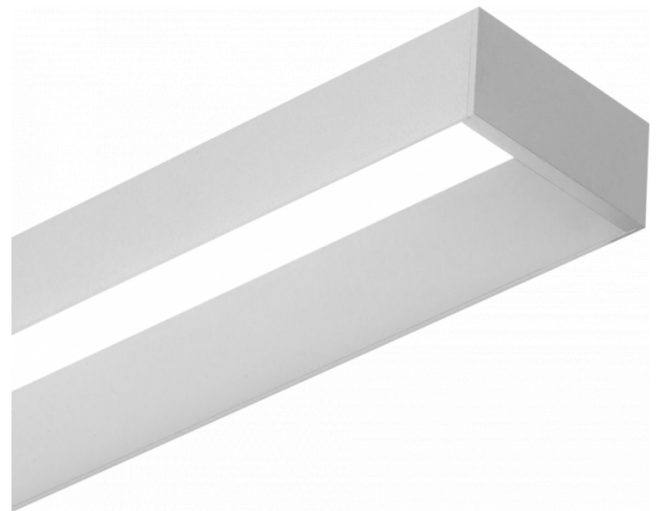

Offside Direct - satiné - 100mA - RAL  
06.47004233-9999

**Caractéristiques de l'armature**

|                           |                       |
|---------------------------|-----------------------|
| Montage                   | Applique              |
| Diffusion lumineuse       | Direct                |
| Couverture pour armatures | diffuseur satiné      |
| Degré de protection       | IP 20                 |
| Matériel                  | Aluminium             |
| Finition                  | Couleur RAL aux choix |
| Certifications            | CE, ISO 9001          |