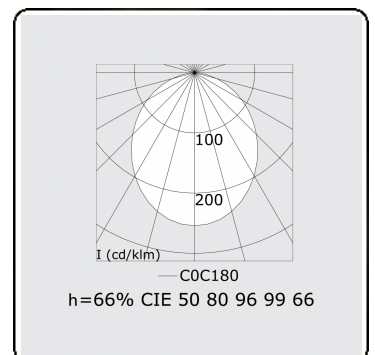

Remarques

Applique

ENERGY

Verkrijgbaar op aanvraag.

Disponible sur demande.

Available on request.

Auf Anfrage.

WXYZ
kWh/1000h

MULTILINE® 2019/2015