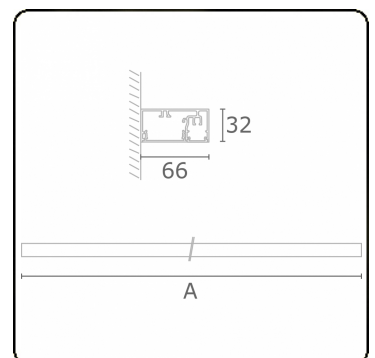

Remarques

Applique

ENERGY

Verkrijgbaar op aanvraag.

Disponible sur demande.

Available on request.

Auf Anfrage.

WXYZ
kWh/1000h

MULTILINE® 2019/2015