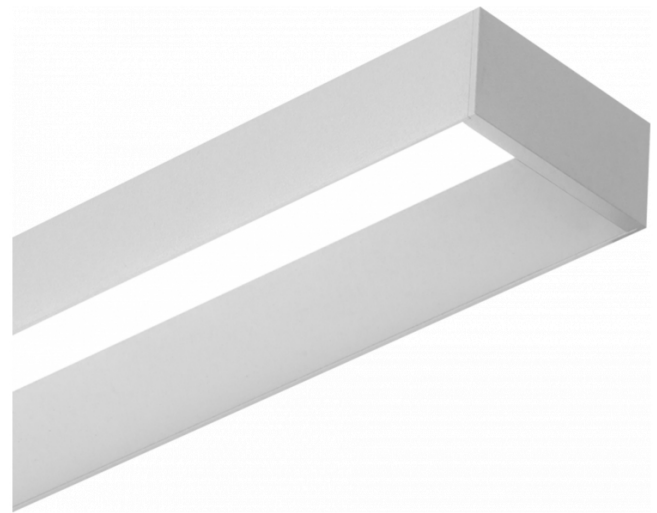

Offside Direkt - satiniert - 100mA - RAL  
06.47004233-9999

**Leuchtendaten**

Montage	Wand
Lichtaustritt	Direkt
Leuchten Abdeckung	satinierte Abdeckung
Schutzgrad	IP 20
Gehäuse	Aluminium
Verarbeitung	RAL Farbe nach Wahl
Prüfzeichen	CE, ISO 9001

**Lichttechnische Daten**

UGR	>19
CIE Fluxcode	50 80 96 99 66

**Abmessungen**

A	850 mm
---	--------

**Bemerkungen**

Wand

**ENERGY**

Verrijgbaar op aanvraag.  
Disponible sur demande.  
Available on request.  
Auf Anfrage.