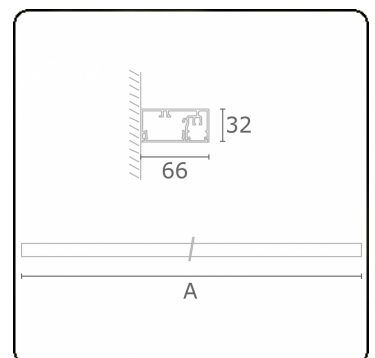

Photometric details

UGR	>19
CIE Fluxcode	50 80 96 99 66

Dimensions

A	570 mm
---	--------

Remarks

Wall

ENERGY

Verrijgbaar op aanvraag.