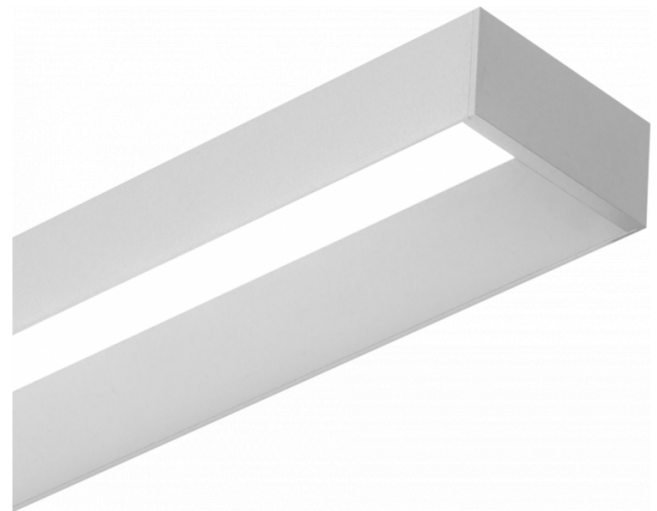

Offside Direct - satiné - 100mA - RAL
06.47000234-9999

Armatuurgegevens

Montage	Wand Opbouw
Lichtuittreding	Direct
Afscherming	satiné plexi
Beschermingsgraad	IP 20
Behuizing	Aluminium
Afwerking	RAL kleur naar keuze
Keurmerken	CE, ISO 9001

Lichttechnische gegevens

UGR	>19
CIE Fluxcode	50 80 96 99 66

Afmetingen

A	850 mm
---	--------

Opmerkingen

Wandarmatuur - Direct - 100mA - satiné - RAL

ENERGY

Verrijgbaar op aanvraag.