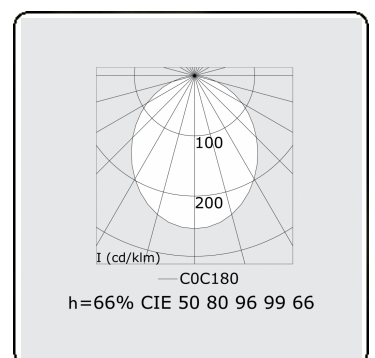

Lichttechnische gegevens

UGR	>19
CIE Fluxcode	50 80 96 99 66

Afmetingen

A	850 mm
---	--------

Opmerkingen

Wandarmatuur - Direct - 100mA - satiné - RAL

ENERGY

Verrijgbaar op aanvraag.