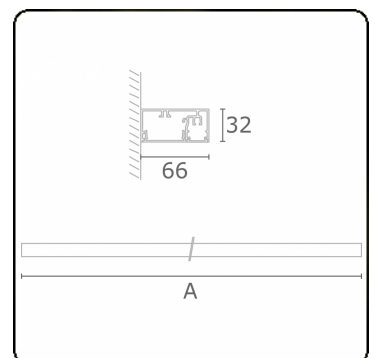

Photometric details

UGR	>19
CIE Fluxcode	50 80 96 99 66

Dimensions

A	850 mm
---	--------

Remarks

Wall

ENERG

Verrijgbaar op aanvraag.