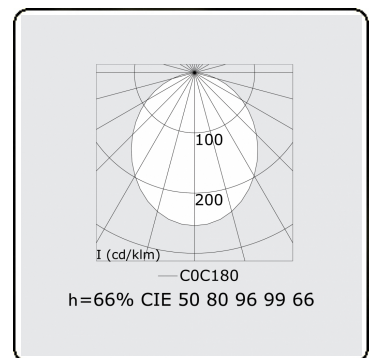

Lichttechnische gegevens

UGR	>19
CIE Fluxcode	50 80 96 99 66

Afmetingen

A	570 mm
---	--------

Opmerkingen

Wandarmatuur - Direct - 100mA - satiné - RAL

ENERGY

Verrijgbaar op aanvraag.