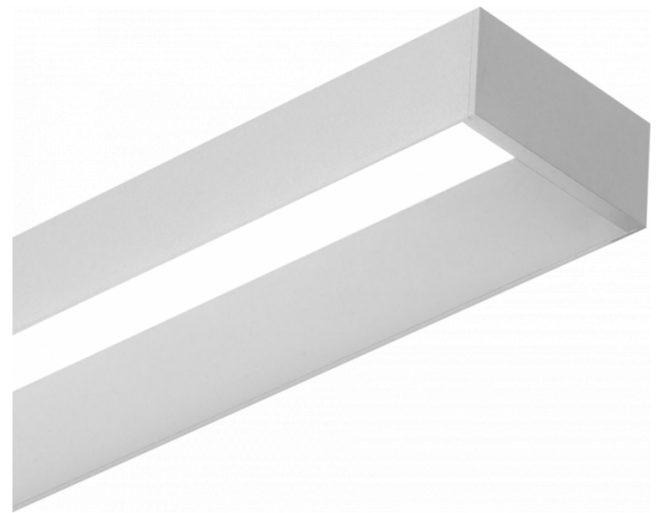

Offside Direct - satiné - 100mA - RAL
06.47004224-9999

Armatuurgegevens

Montage	Wand Opbouw
Lichtuittreding	Direct
Afscherming	satiné plexi
Beschermingsgraad	IP 20
Behuizing	Aluminium
Afwerking	RAL kleur naar keuze
Keurmerken	CE, ISO 9001

Lichttechnische gegevens

UGR	>19
CIE Fluxcode	50 80 96 99 66

Afmetingen

A	570 mm
---	--------

Opmerkingen

Wandarmatuur - Direct - 100mA - satiné - RAL

ENERGY

Verrijgbaar op aanvraag.