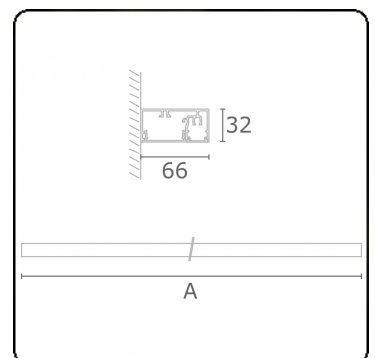

**Photometric details**

UGR	>19
CIE Fluxcode	50 80 96 99 66

**Dimensions**

A	570 mm
---	--------

**Remarks**

Wall

**ENERGY**

Verkrijgbaar op aanvraag.