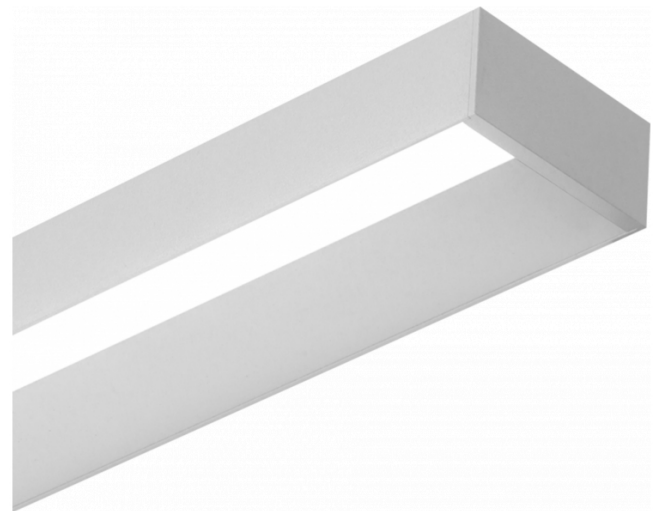

Offside Direkt - satiniert - 100mA - RAL
06.47004224-9999

Leuchtendaten

Montage	Wand
Lichtaustritt	Direkt
Leuchten Abdeckung	satinierte Abdeckung
Schutzgrad	IP 20
Gehäuse	Aluminium
Verarbeitung	RAL Farbe nach Wahl
Prüfzeichen	CE, ISO 9001

Lichttechnische Daten

UGR	>19
CIE Fluxcode	50 80 96 99 66

Abmessungen

A	570 mm
---	--------

Bemerkungen

Wand

ENERGY

Verrijgbaar op aanvraag.
Disponible sur demande.
Available on request.
Auf Anfrage.