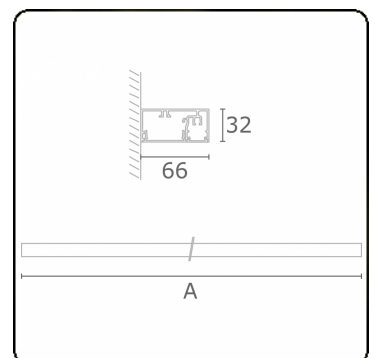

Lichttechnische Daten

UGR	>19
CIE Fluxcode	50 80 96 99 66

Abmessungen

A	570 mm
---	--------

Bemerkungen

Wand

ENERGY

Verrijgbaar op aanvraag.
Disponible sur demande.
Available on request.
Auf Anfrage.