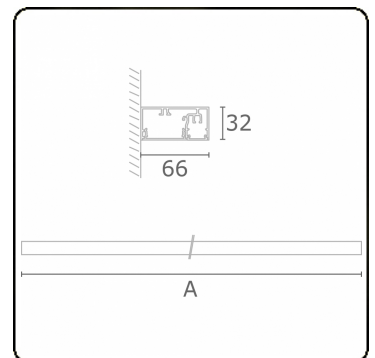

**Photometric details**

UGR	>19
CIE Fluxcode	50 80 96 99 66

**Dimensions**

A	850 mm
---	--------

**Remarks**

Wall

**ENERG**

Verrijgbaar op aanvraag.