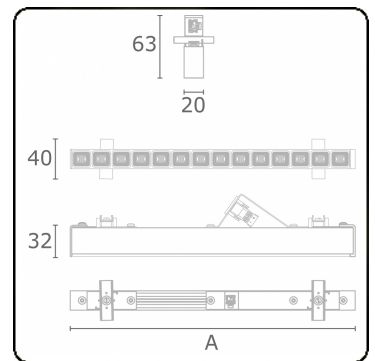

Photometric details

UGR	<19
CIE Fluxcode	99 99 100 99 81

Dimensions

A	283 mm
---	--------

Remarks

LRLB optiek - 100mA DALI - RAL

ENERGY

Verkrijgbaar op aanvraag.