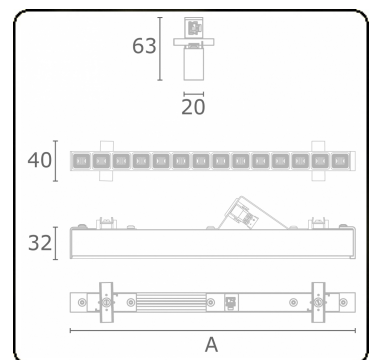

Photometric details

UGR	<19
CIE Fluxcode	99 99 100 99 81

Dimensions

A	283 mm
---	--------

Remarks

LRLB optiek - 100mA DALI - RAL

ENERGY

Verrijgbaar op aanvraag.