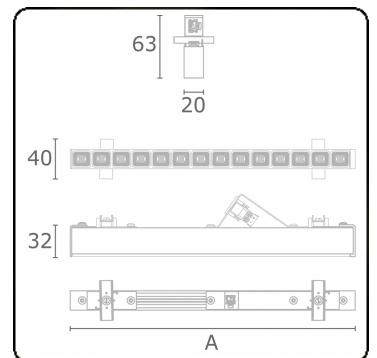

**Photometric details**

UGR	<19
CIE Fluxcode	99 99 100 99 81

**Dimensions**

A	283 mm
---	--------

**Remarks**

LRLB optiek - 100mA DALI - RAL

**ENERGY**

Verrijgbaar op aanvraag.