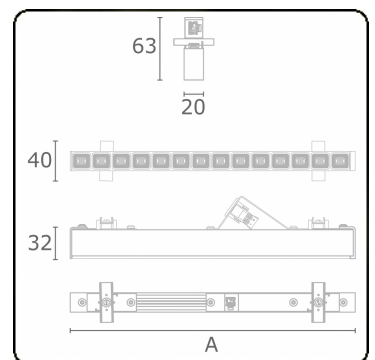

**Electric details**

Protection class	I
Supply	230V
Control gear box	Current driver

**Lamp details**

Lamptype	LED 3000K
Wattage	5,0W
Gross luminous flux	885
Luminaire power	5,5W
Number	1
Lifetime LED module	L90/B50 > 50000h
Color tolerance	MacAdam 3
CRI	>80

**Photometric details**

UGR	<19
CIE Fluxcode	99 99 100 99 81

**Dimensions**

A	283 mm
---	--------

**Remarks**

LRLB optiek - 125mA - RAL

**ENERGY**

Verkrijgbaar op aanvraag.