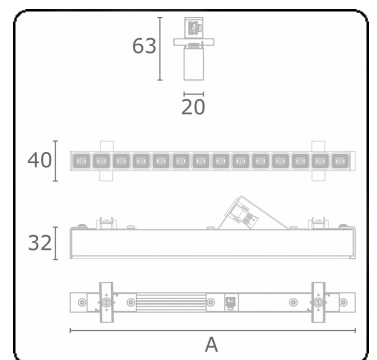

Lichttechnische gegevens

UGR	<19
CIE Fluxcode	99 99 100 99 81

Afmetingen

A	283 mm
---	--------

Opmerkingen

LRLB optiek - 125mA - RAL

ENERGY

Verrijgbaar op aanvraag.