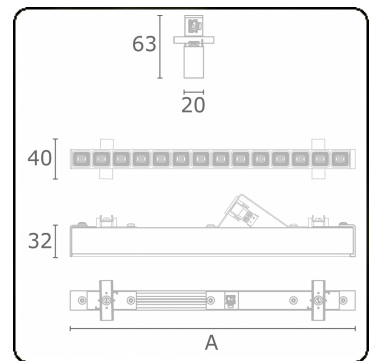

**Electric details**

Protection class	I
Supply	230V
Control gear box	Current driver

**Lamp details**

Lamptype	LED 4000K
Wattage	5,0W
Gross luminous flux	930
Luminaire power	5,5W
Number	1
Lifetime LED module	L90/B50 > 50000h
Color tolerance	MacAdam 3
CRI	>80

**Photometric details**

UGR	<19
CIE Fluxcode	99 99 100 99 81

**Dimensions**

A	283 mm
---	--------

**Remarks**

LRLB optiek - 125mA - RAL

**ENERGY**

Verrijgbaar op aanvraag.