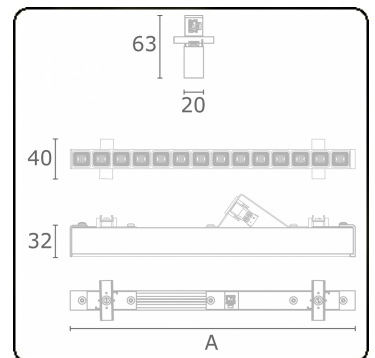

**Electric details**

Protection class	I
Supply	230V
Control gear box	Current driver DALI/TD

**Lamp details**

Lamptype	LED 3000K
Wattage	5,0W
Gross luminous flux	885
Luminaire power	5,5W
Number	1
Lifetime LED module	L90/B50 > 50000h
Color tolerance	MacAdam 3
CRI	>80

**Photometric details**

UGR	<19
CIE Fluxcode	99 99 100 99 81

**Dimensions**

A	283 mm
---	--------

**Remarks**

LRLB optiek - 125mA DALI - RAL

**ENERGY**

Verkrijgbaar op aanvraag.