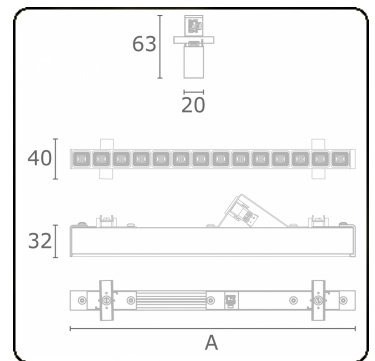

**Electric details**

Protection class	I
Supply	230V
Control gear box	Current driver DALI/TD

**Lamp details**

Lamptype	LED 3000K
Wattage	5,0W
Gross luminous flux	885
Luminaire power	5,5W
Number	1
Lifetime LED module	L90/B50 > 50000h
Color tolerance	MacAdam 3
CRI	>80

**Photometric details**

UGR	<19
CIE Fluxcode	99 99 100 99 81

**Dimensions**

A	283 mm
---	--------

**Remarks**

LRLB optiek - 125mA DALI - RAL

**ENERGY**

Verrijgbaar op aanvraag.