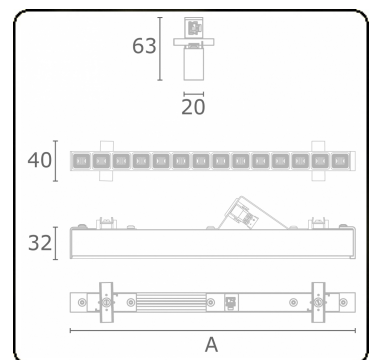

**Photometric details**

UGR	<19
CIE Fluxcode	99 99 100 99 81

**Dimensions**

A	283 mm
---	--------

**Remarks**

LRLB optiek - 125mA DALI - RAL

**ENERGY**

Verrijgbaar op aanvraag.