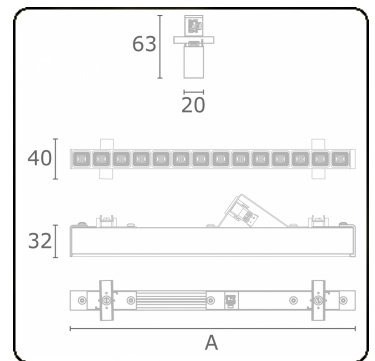

Lichttechnische gegevens

UGR	<19
CIE Fluxcode	96 98 99 100 85

Afmetingen

A	283 mm
---	--------

Opmerkingen

LRLW optiek - 75mA - RAL

ENERGY

Verrijgbaar op aanvraag.