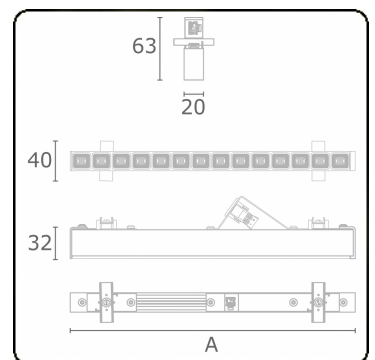

Lichttechnische gegevens

UGR	<19
CIE Fluxcode	96 98 99 100 85

Afmetingen

A	283 mm
---	--------

Opmerkingen

LRLW optiek - 75mA - RAL

ENERGY

Verrijgbaar op aanvraag.