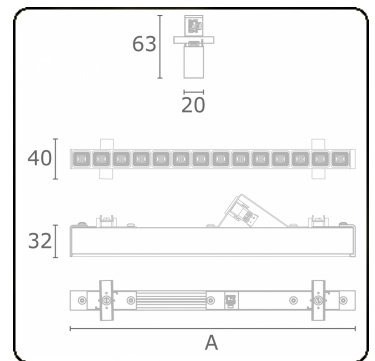

Lichttechnische Daten

UGR	<19
CIE Fluxcode	96 98 99 100 85

Abmessungen

A	283 mm
---	--------

Bemerkungen

LRLW optiek - 75mA - RAL

ENERGY

Verrijgbaar op aanvraag.