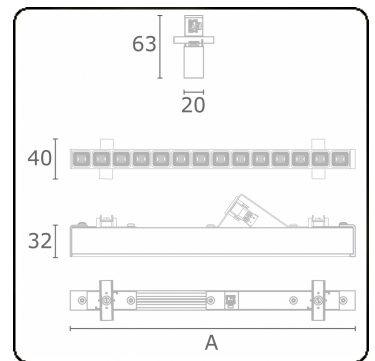

**Lichttechnische gegevens**

UGR	<19
CIE Fluxcode	96 98 99 100 85

**Afmetingen**

A	283 mm
---	--------

**Opmerkingen**

LRLW optiek - 75mA - RAL

**ENERGY**

Verrijgbaar op aanvraag.