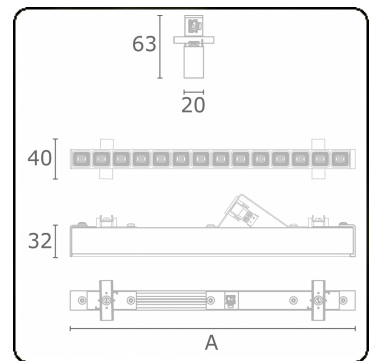

**Electric details**

Protection class	I
Supply	230V
Control gear box	Current driver

**Lamp details**

Lamptype	LED 4000K
Wattage	3,0W
Gross luminous flux	575
Luminaire power	3,3W
Number	1
Lifetime LED module	L90/B50 > 50000h
Color tolerance	MacAdam 3
CRI	>80

**Photometric details**

UGR	<19
CIE Fluxcode	96 98 99 100 85

**Dimensions**

A	283 mm
---	--------

**Remarks**

LRLW optiek - 75mA - RAL

**ENERGY**

Verrijgbaar op aanvraag.