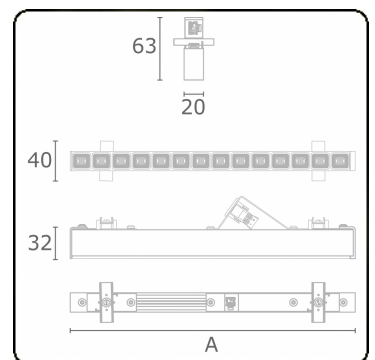

Lichttechnische Daten

UGR	<19
CIE Fluxcode	96 98 99 100 85

Abmessungen

A	283 mm
---	--------

Bemerkungen

LRLW optiek - 75mA - RAL

ENERGY

Verrijgbaar op aanvraag.