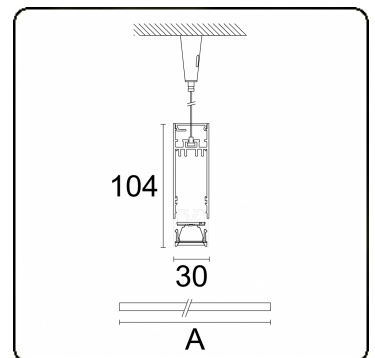

Lichttechnische gegevens

UGR	<19
CIE Fluxcode	98 100 100 99 84
CIE Fluxcode Indirect	00 00 00 00 67

Afmetingen

A	1970 mm
---	---------

Opmerkingen

Pendelarmatuur - Direct/Indirect - LO 400mA - LRLB - RAL

ENERGY