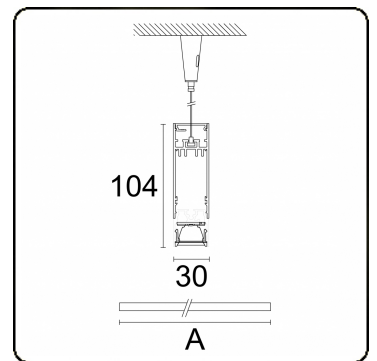

Elektrische Gegevens

Veiligheidsklasse	I
Voeding	230V
Voorschakelapparaat	Stroomvoeding

Lampgegevens

Lamptype	LED 4000K
Wattage	4,4W
Bruto lichtstroom	6055
Armatuur vermogen	34,3W
Aantal	7
Levensduur LED module	L80/B10 > 72000h
Kleurtolerantie	MacAdam 3
CRI	>80

Lichttechnische gegevens

UGR	<19
CIE Fluxcode	98 100 100 99 84
CIE Fluxcode Indirect	00 00 00 00 67

Afmetingen

A	1130 mm
---	---------

Opmerkingen

Pendelarmatuur - Direct/Indirect - LO 400mA - LRLB - RAL

ENERGY