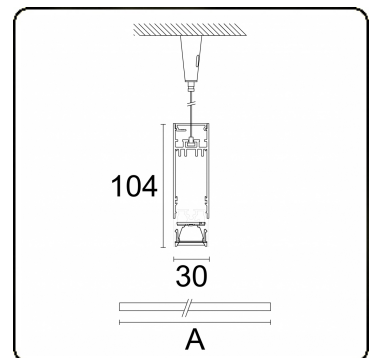

**Lichttechnische Daten**

UGR	<19
CIE Fluxcode	98 100 100 99 84
CIE Fluxcode Indirekt	00 00 00 00 67

**Abmessungen**

A	1130 mm
---	---------

**Bemerkungen**

Pendelleuchte - Direkt/Indirekt - LO 400mA - BAP raster - RAL