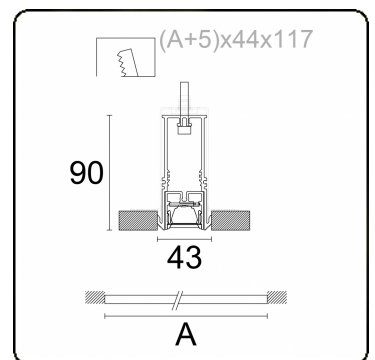

**Lichttechnische Daten**

UGR	<19
CIE Fluxcode	98 100 100 99 84

**Abmessungen**

A	1135 mm
---	---------

**Bemerkungen**

Einbauleuchte (randlos) - Direkt - LO 400mA - BAP raster - RAL

**ENERGY**

Verrijgbaar op aanvraag.