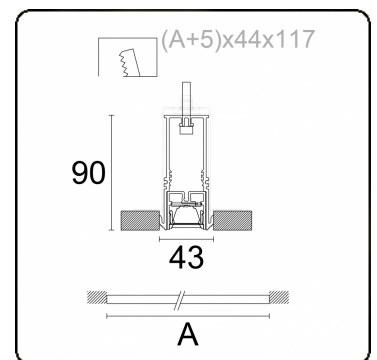

**Lichttechnische Daten**

UGR	<19
CIE Fluxcode	98 100 100 99 84

**Abmessungen**

A	1975 mm
---	---------

**Bemerkungen**

Einbauleuchte (randlos) - Direkt - LO 400mA - BAP raster - RAL

**ENERGY**

Verrijgbaar op aanvraag.