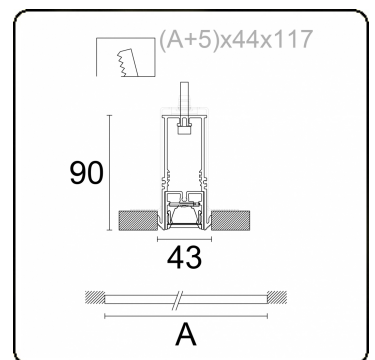

Lichttechnische gegevens

UGR	<19
CIE Fluxcode	98 100 100 99 84

Afmetingen

A	2535 mm
---	---------

Opmerkingen

Inbouwarmatuur (randloos) - Direct - LO 400mA - LRLB - RAL

ENERGY

Verrijgbaar op aanvraag.