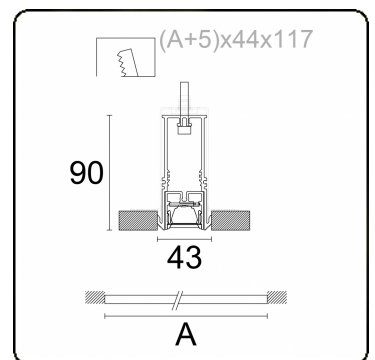

Lichttechnische Daten

UGR	<19
CIE Fluxcode	98 100 100 99 84

Abmessungen

A	2815 mm
---	---------

Bemerkungen

Einbauleuchte (randlos) - Direkt - LO 400mA - BAP raster - RAL

ENERGY

Verrijgbaar op aanvraag.