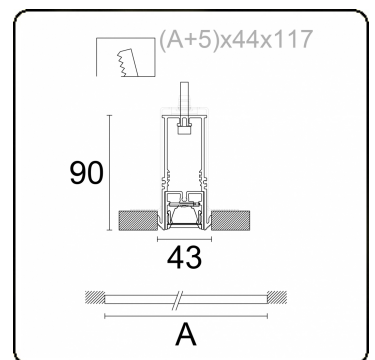

**Lichttechnische Daten**

UGR	<19
CIE Fluxcode	98 100 100 99 84

**Abmessungen**

A	1975 mm
---	---------

**Bemerkungen**

Einbauleuchte (randlos) - Direkt - LO 400mA - BAP raster - RAL

**ENERGY**

Verrijgbaar op aanvraag.