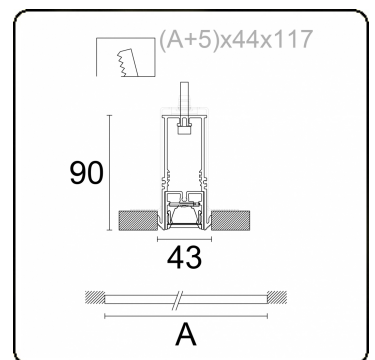

**Photometric details**

UGR	<19
CIE Fluxcode	98 100 100 99 84

**Dimensions**

A	1415 mm
---	---------

**Remarks**

Recessed luminaire (trimless) - Direct - LO 400mA - VDT louvre - RAL

**ENERGY**

Verrijgbaar op aanvraag.