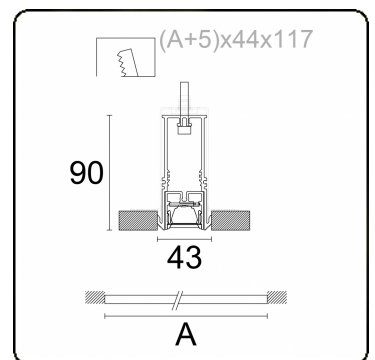

Lichttechnische Daten

UGR	<19
CIE Fluxcode	98 100 100 99 84

Abmessungen

A	1975 mm
---	---------

Bemerkungen

Einbauleuchte (randlos) - Direkt - LO 400mA - BAP raster - RAL

ENERGY

Verrijgbaar op aanvraag.