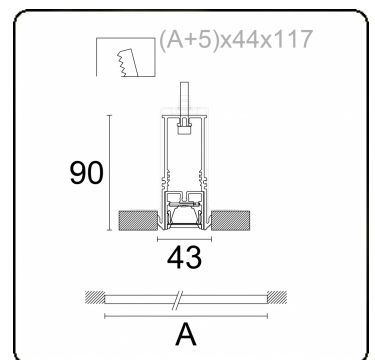

**Lichttechnische gegevens**

UGR	<19
CIE Fluxcode	98 100 100 99 84

**Afmetingen**

A	2535 mm
---	---------

**Opmerkingen**

Inbouwarmatuur (randloos) - Direct - LO 400mA - LRLB - RAL

**ENERGY**

Verrijgbaar op aanvraag.